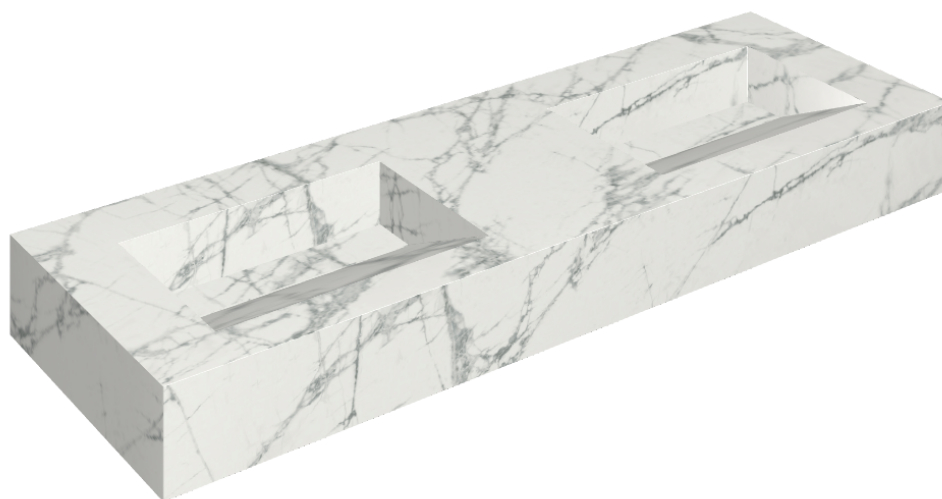

## Washbasin Duo 150

Rivestimento del  
prodotto

Charme Deluxe  
Invisible White  
Naturale

I colori e le altre caratteristiche estetiche delle piastrelle presenti nelle illustrazioni presenti sul sito sono puramente indicativi. Guarda sempre i campioni di persona prima dell'acquisto.