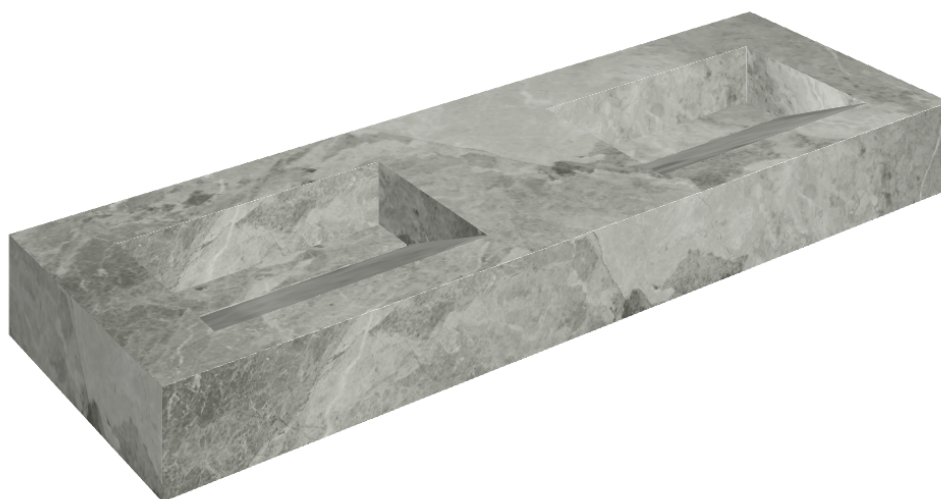

## Washbasin Duo 150

Rivestimento del  
prodotto

Charme Extra Silver  
Naturale

I colori e le altre caratteristiche estetiche delle piastrelle presenti nelle illustrazioni presenti sul sito sono puramente indicativi. Guarda sempre i campioni di persona prima dell'acquisto.