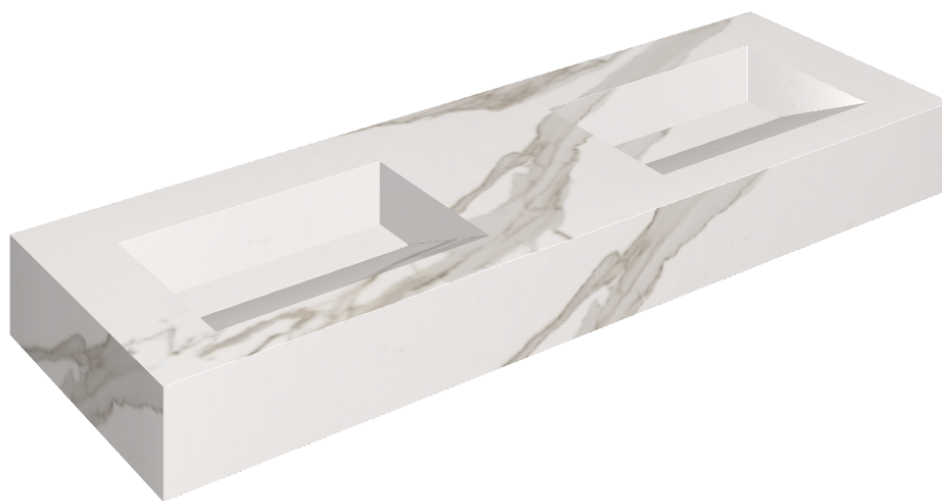

SCHEDA DI CONFIGURAZIONE

Cod. art.: 620810000013

Fly Evo

Washbasin Duo 150

Rivestimento del
prodotto

Charme Evo
Calacatta Naturale

I colori e le altre caratteristiche estetiche delle piastrelle presenti nelle illustrazioni presenti sul sito sono puramente indicativi. Guarda sempre i campioni di persona prima dell'acquisto.