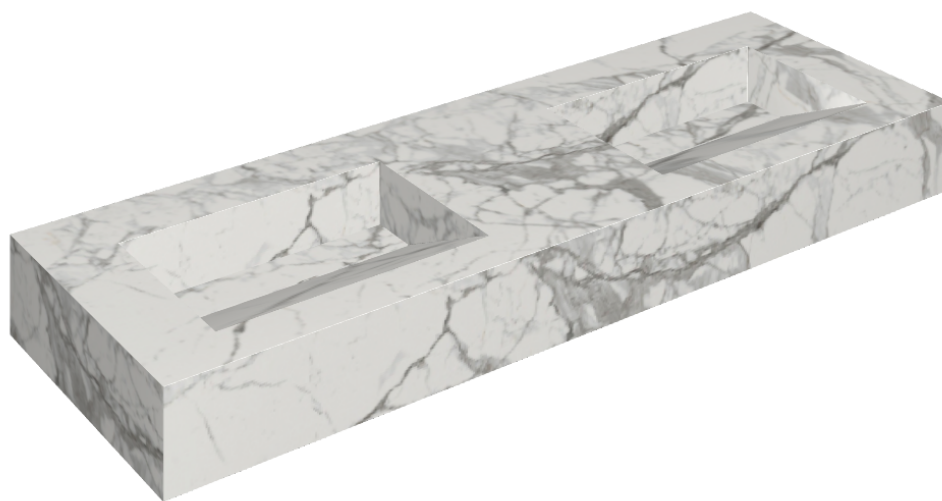

## Washbasin Duo 150

Rivestimento del  
prodotto

Charme Evo Statuario  
Naturale

I colori e le altre caratteristiche estetiche delle piastrelle presenti nelle illustrazioni presenti sul sito sono puramente indicativi. Guarda sempre i campioni di persona prima dell'acquisto.