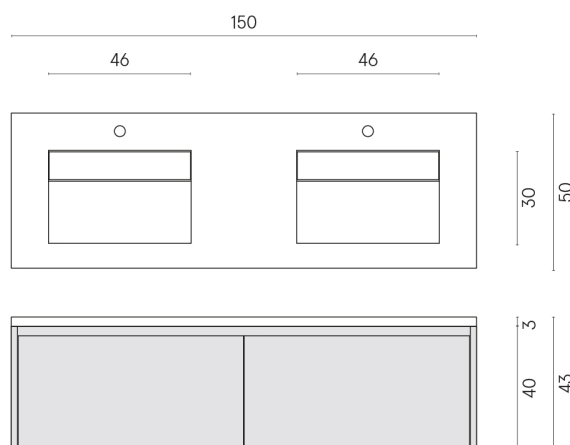

SCHEDA DI CONFIGURAZIONE

Cod. art.: 620810000018

Fly Air

Washbasin Duo 150

Wood

Rivestimento del
prodotto

Stellaris Madagascar
Dark Naturale

I colori e le altre caratteristiche estetiche delle piastrelle presenti nelle illustrazioni presenti sul sito sono puramente indicativi. Guarda sempre i campioni di persona prima dell'acquisto.

Trova il punto vendita
autorizzato più vicino:

<https://kg.italonceramica.ru/ru/home/dealer/>

ITALON HOME

© COPYRIGHT ITALON - АО Керамогранитный завод 142800, Россия, Московская область, г. Ступино, Староситненское шоссе, вл. 32 - Тел. +7 495 2251322 / Факс +7 495 2251346