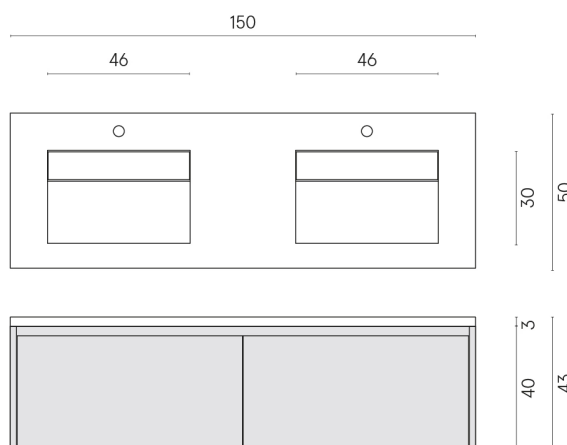

SCHEDA DI CONFIGURAZIONE

Cod. art.: 620810000018

Fly Air

Washbasin Duo 150

Wood

Rivestimento del
prodotto

Continuum Pure
Naturale

I colori e le altre caratteristiche estetiche delle piastrelle presenti nelle illustrazioni presenti sul sito sono puramente indicativi. Guarda sempre i campioni di persona prima dell'acquisto.