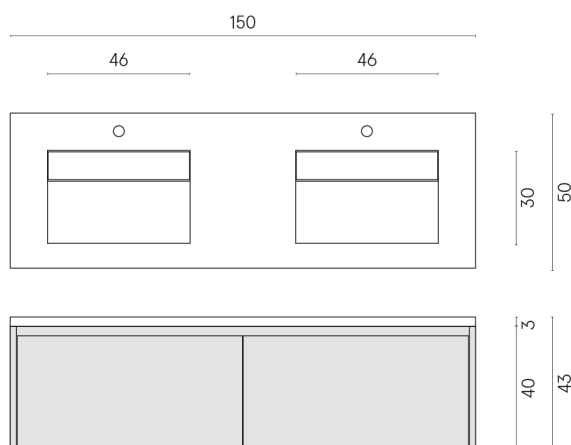

SCHEDA DI CONFIGURAZIONE

Cod. art.: 620810000018

Fly Air

Washbasin Duo 150

Wood

Rivestimento del prodotto

Charme Advance
Platinum White
Naturale

I colori e le altre caratteristiche estetiche delle piastrelle presenti nelle illustrazioni presenti sul sito sono puramente indicativi. Guarda sempre i campioni di persona prima dell'acquisto.