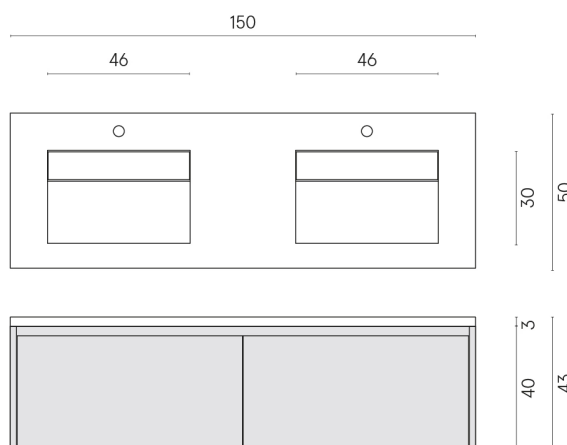

SCHEDA DI CONFIGURAZIONE

Cod. art.: 620810000018

Fly Air

Washbasin Duo 150

Wood

Rivestimento del
prodotto

Charme Deluxe
Invisible White
Naturale

I colori e le altre caratteristiche estetiche delle piastrelle presenti nelle illustrazioni presenti sul sito sono puramente indicativi. Guarda sempre i campioni di persona prima dell'acquisto.