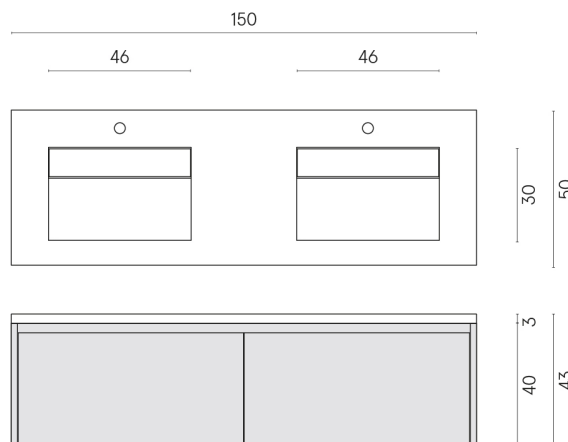

SCHEDA DI CONFIGURAZIONE

Cod. art.:

620810000018

Fly Air

Washbasin Duo 150

Wood

Rivestimento del
prodotto

Skyfall Nero Smeraldo
Naturale