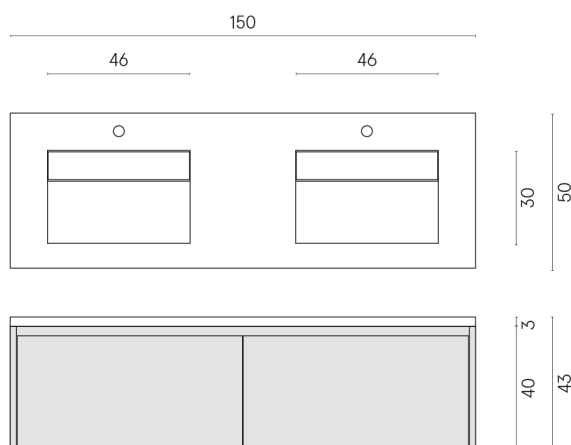

SCHEDA DI CONFIGURAZIONE

Cod. art.: 620810000018

Fly Air

Washbasin Duo 150

Wood

Rivestimento del
prodotto

Millennium Black
Naturale

I colori e le altre caratteristiche estetiche delle piastrelle presenti nelle illustrazioni presenti sul sito sono puramente indicativi. Guarda sempre i campioni di persona prima dell'acquisto.