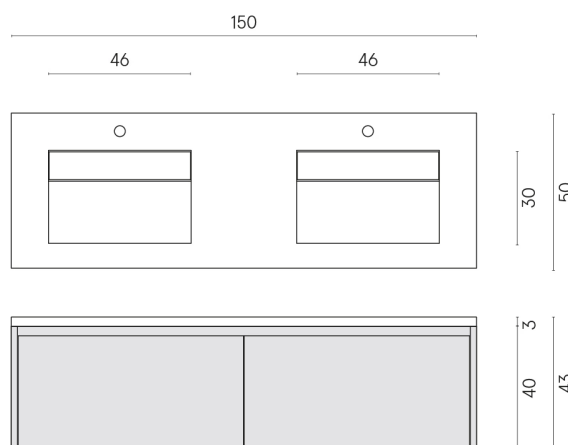

SCHEDA DI CONFIGURAZIONE

Cod. art.: 620810000023

Fly Air

Washbasin Duo 150 White

Rivestimento del
prodotto
Eternum Carrara Lux

I colori e le altre caratteristiche estetiche delle piastrelle presenti nelle illustrazioni presenti sul sito sono puramente indicativi. Guarda sempre i campioni di persona prima dell'acquisto.