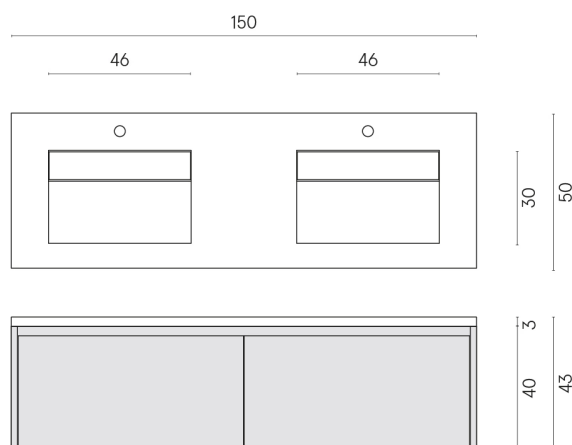

SCHEDA DI CONFIGURAZIONE

Cod. art.:

620810000023

Fly Air

Washbasin Duo 150 White

Rivestimento del
prodotto

Charme Deluxe Grigio
Orobico Naturale

I colori e le altre caratteristiche estetiche delle piastrelle presenti nelle illustrazioni presenti sul sito sono puramente indicativi. Guarda sempre i campioni di persona prima dell'acquisto.