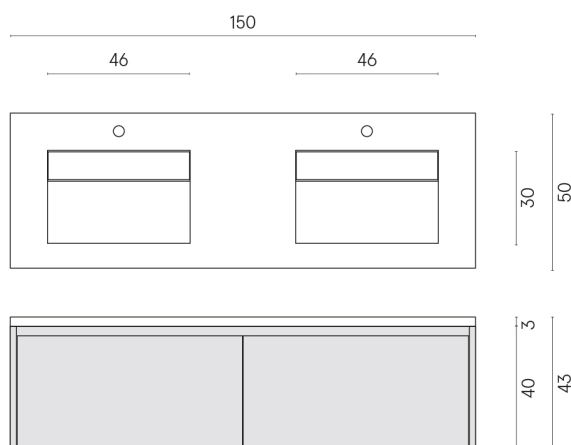

SCHEDA DI CONFIGURAZIONE

Cod. art.:

620810000023

Fly Air

Washbasin Duo 150 White

Rivestimento del
prodotto

Charme Deluxe
Statuario Fantastico
Naturale

I colori e le altre caratteristiche estetiche delle piastrelle presenti nelle illustrazioni presenti sul sito sono puramente indicativi. Guarda sempre i campioni di persona prima dell'acquisto.