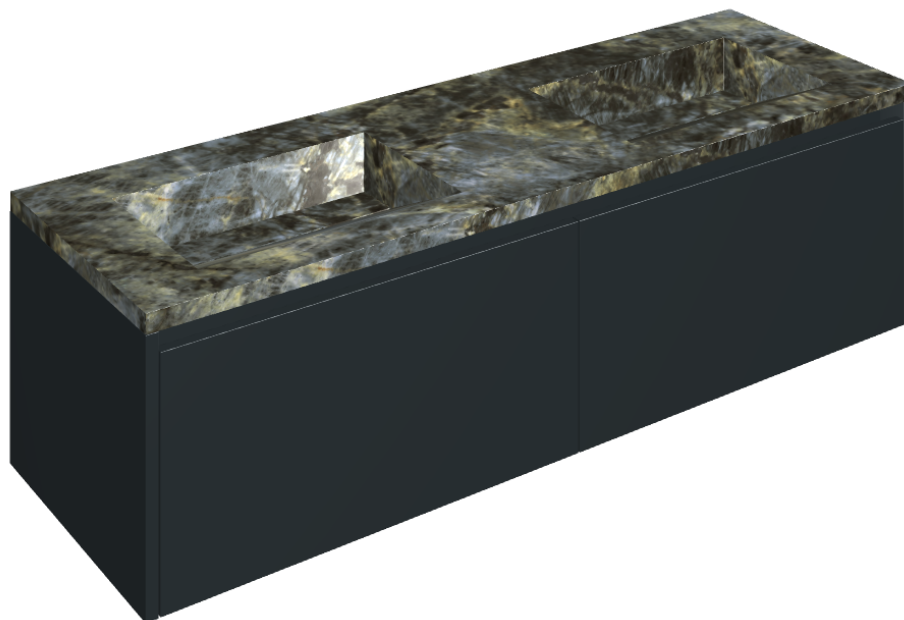

## Washbasin Duo 150 Black

Rivestimento del  
prodotto

Stellaris Madagascar  
Dark Naturale

I colori e le altre caratteristiche estetiche delle piastrelle presenti nelle illustrazioni presenti sul sito sono puramente indicativi. Guarda sempre i campioni di persona prima dell'acquisto.