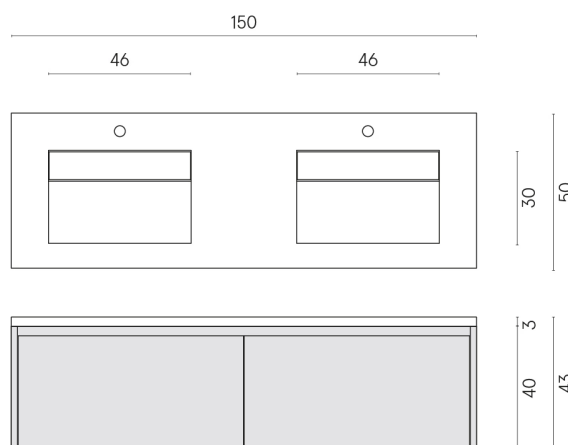

SCHEDA DI CONFIGURAZIONE

Cod. art.: 620810000027

Fly Air

Washbasin Duo 150 Black

Rivestimento del
prodotto
Metropolis Absolut
Silver Naturale

I colori e le altre caratteristiche estetiche delle piastrelle presenti nelle illustrazioni presenti sul sito sono puramente indicativi. Guarda sempre i campioni di persona prima dell'acquisto.