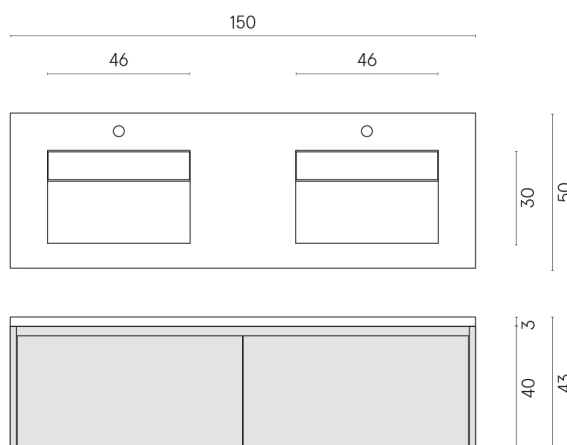

SCHEDA DI CONFIGURAZIONE

Cod. art.: 620810000027

Fly Air

Washbasin Duo 150 Black

Rivestimento del
prodotto

Metropolis Glass
Powder Lux

I colori e le altre caratteristiche estetiche delle piastrelle presenti nelle illustrazioni presenti sul sito sono puramente indicativi. Guarda sempre i campioni di persona prima dell'acquisto.