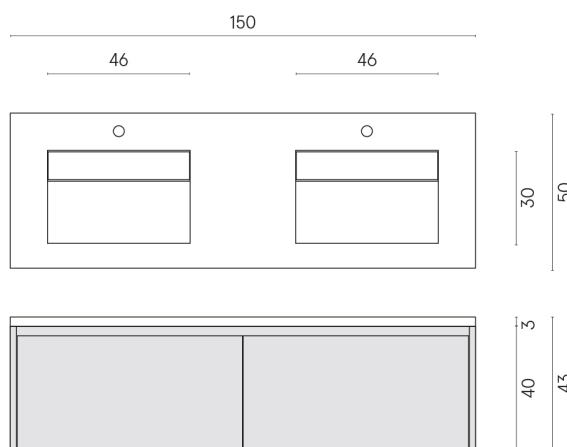

SCHEDA DI CONFIGURAZIONE

Cod. art.: 620810000027

Fly Air

Washbasin Duo 150 Black

Rivestimento del
prodotto

Metropolis Glass Sand
Lux

I colori e le altre caratteristiche estetiche delle piastrelle presenti nelle illustrazioni presenti sul sito sono puramente indicativi. Guarda sempre i campioni di persona prima dell'acquisto.

**Trova il punto vendita
autorizzato più vicino:**

<https://kg.italonceramica.ru/ru/home/dealer/>