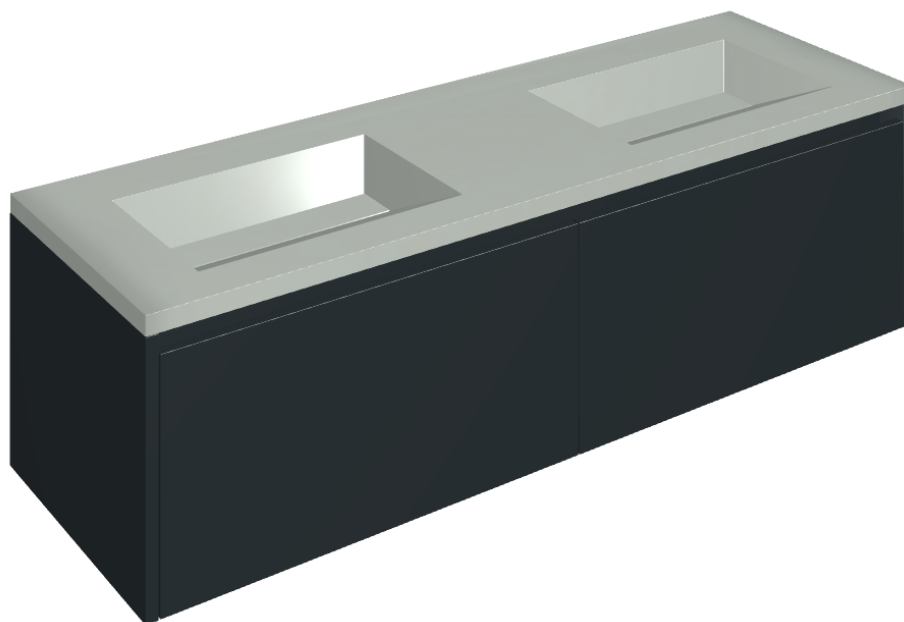

SCHEDA DI CONFIGURAZIONE

Cod. art.:

620810000027

Fly Air

Washbasin Duo 150 Black

Rivestimento del
prodotto

Metropolis Glass Sky
Lux

I colori e le altre caratteristiche estetiche delle piastrelle presenti nelle illustrazioni presenti sul sito sono puramente indicativi. Guarda sempre i campioni di persona prima dell'acquisto.