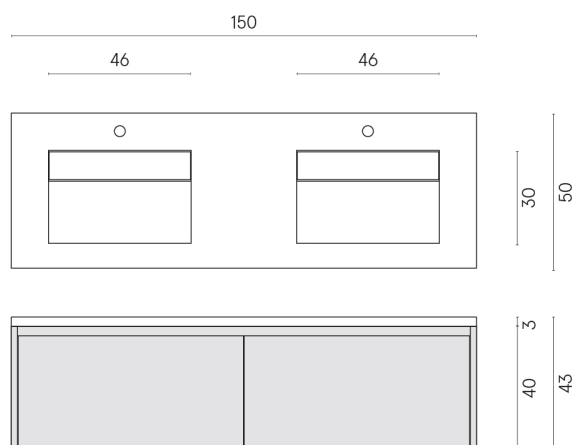

SCHEDA DI CONFIGURAZIONE

Cod. art.: 620810000027

Fly Air

Washbasin Duo 150 Black

Rivestimento del prodotto

Charme Deluxe
Invisible White
Naturale

I colori e le altre caratteristiche estetiche delle piastrelle presenti nelle illustrazioni presenti sul sito sono puramente indicativi. Guarda sempre i campioni di persona prima dell'acquisto.

Trova il punto vendita autorizzato più vicino:

<https://kg.italonceramica.ru/ru/home/dealer/>

ITALON HOME

© COPYRIGHT ITALON - АО Керамогранитный завод 142800, Россия, Московская область, г. Ступино, Староситненское шоссе, вл. 32 - Тел. +7 495 2251322 / Факс +7 495 2251346