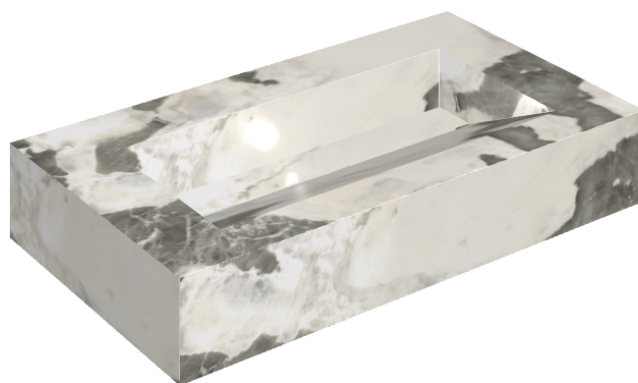

SCHEDA DI CONFIGURAZIONE

Cod. art.: 620810000011

Fly Evo

Washbasin 90

Rivestimento del
prodotto

Stellaris Dover Light
Naturale

I colori e le altre caratteristiche estetiche delle piastrelle presenti nelle illustrazioni presenti sul sito sono puramente indicativi. Guarda sempre i campioni di persona prima dell'acquisto.