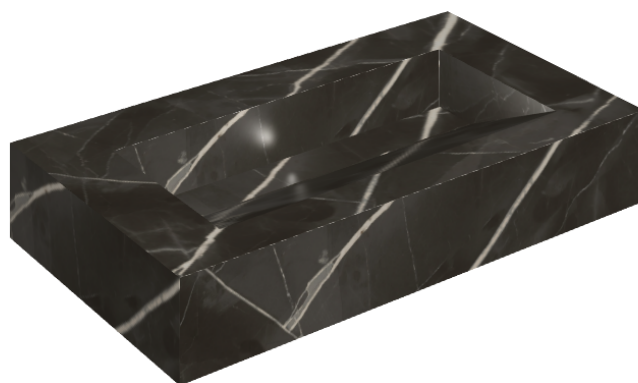

SCHEDA DI CONFIGURAZIONE

Cod. art.: 620810000011

Fly Evo

Washbasin 90

Rivestimento del
prodotto

Stellaris Absolut Black
Naturale

I colori e le altre caratteristiche estetiche delle piastrelle presenti nelle illustrazioni presenti sul sito sono puramente indicativi. Guarda sempre i campioni di persona prima dell'acquisto.