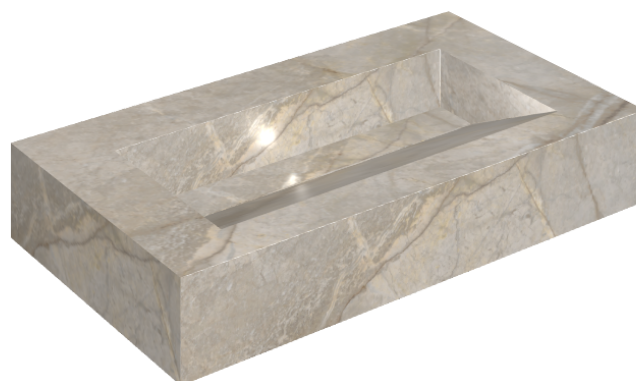

SCHEDA DI CONFIGURAZIONE

Cod. art.: 620810000011

Fly Evo

Washbasin 90

Rivestimento del
prodotto

Stellaris Elegant Silver
Naturale

I colori e le altre caratteristiche estetiche delle piastrelle presenti nelle illustrazioni presenti sul sito sono puramente indicativi. Guarda sempre i campioni di persona prima dell'acquisto.