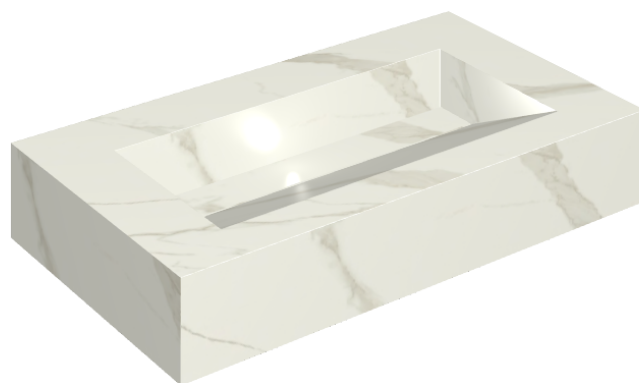

## Washbasin 90

Rivestimento del  
prodotto

Metropolis Calacatta  
Gold Naturale

I colori e le altre caratteristiche estetiche delle piastrelle presenti nelle illustrazioni presenti sul sito sono puramente indicativi. Guarda sempre i campioni di persona prima dell'acquisto.