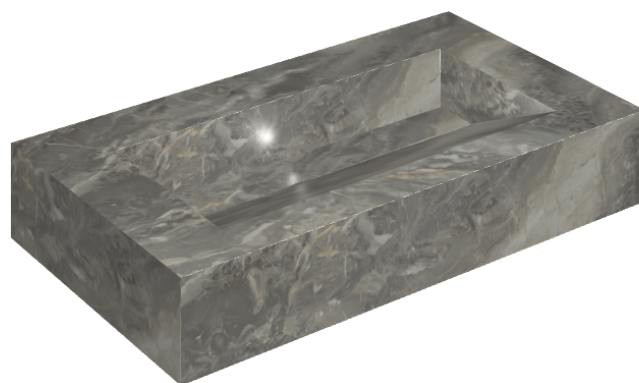

SCHEDA DI CONFIGURAZIONE

Cod. art.: 620810000011

Fly Evo

Washbasin 90

Rivestimento del
prodotto

Charme Deluxe Grigio
Orobico Naturale

I colori e le altre caratteristiche estetiche delle piastrelle presenti nelle illustrazioni presenti sul sito sono puramente indicativi. Guarda sempre i campioni di persona prima dell'acquisto.