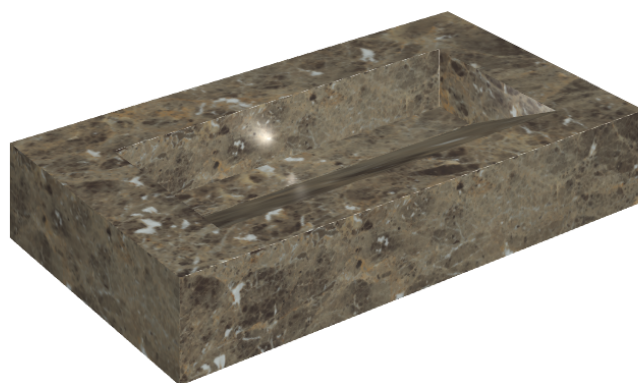

SCHEDA DI CONFIGURAZIONE

Cod. art.: 620810000011

Fly Evo

Washbasin 90

Rivestimento del prodotto

Charme Deluxe
Emperador Dark
Naturale

I colori e le altre caratteristiche estetiche delle piastrelle presenti nelle illustrazioni presenti sul sito sono puramente indicativi. Guarda sempre i campioni di persona prima dell'acquisto.