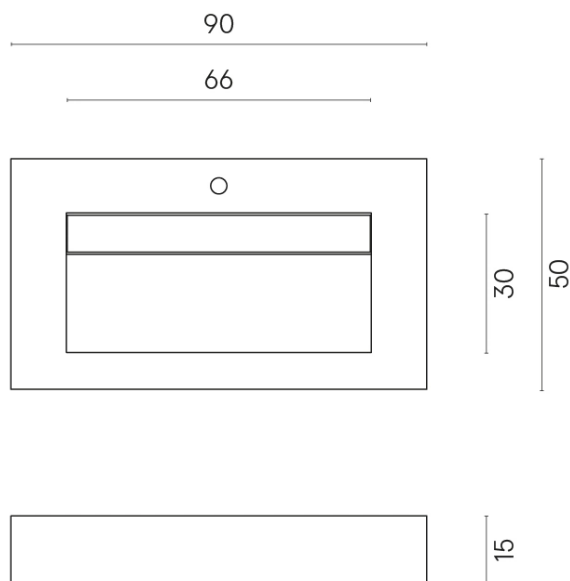

SCHEDA DI CONFIGURAZIONE

Cod. art.: 620810000011

Fly Evo

Washbasin 90

Rivestimento del
prodotto

Charme Deluxe
Statuario Fantastico
Naturale

I colori e le altre caratteristiche estetiche delle piastrelle presenti nelle illustrazioni presenti sul sito sono puramente indicativi. Guarda sempre i campioni di persona prima dell'acquisto.