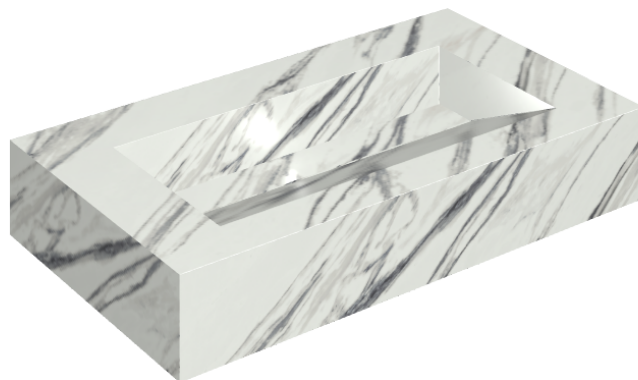

Cod. art.:

620810000011

Fly Evo

Washbasin 90

Rivestimento del
prodotto

Charme Deluxe
Statuario Fantastico
Naturale

I colori e le altre caratteristiche estetiche delle piastrelle presenti nelle illustrazioni presenti sul sito sono puramente indicativi. Guarda sempre i campioni di persona prima dell'acquisto.