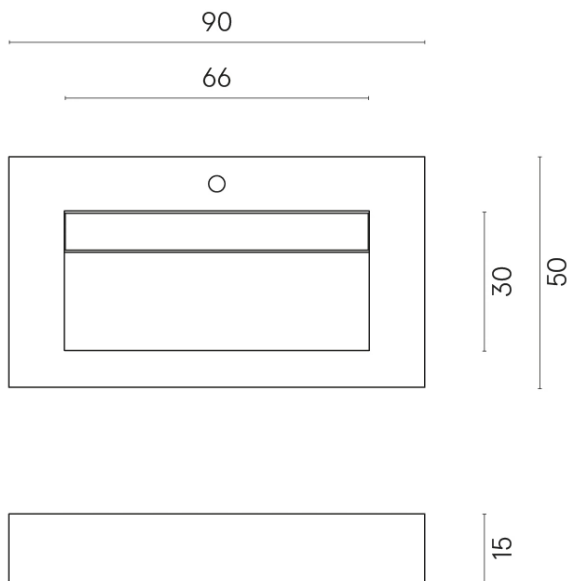

Cod. art.:

620810000011

Fly Evo

Washbasin 90

Rivestimento del
prodotto

Charme Deluxe
Statuario Fantastico
Naturale

I colori e le altre caratteristiche estetiche delle piastrelle presenti nelle illustrazioni presenti sul sito sono puramente indicativi. Guarda sempre i campioni di persona prima dell'acquisto.