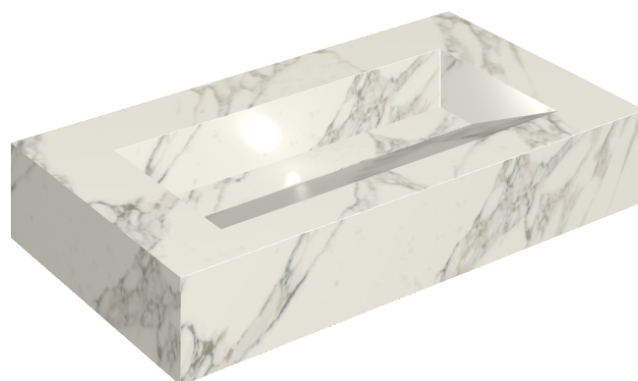

## Washbasin 90

Rivestimento del  
prodotto

Charme Deluxe  
Arabescato White  
Naturale

I colori e le altre caratteristiche estetiche delle piastrelle presenti nelle illustrazioni presenti sul sito sono puramente indicativi. Guarda sempre i campioni di persona prima dell'acquisto.