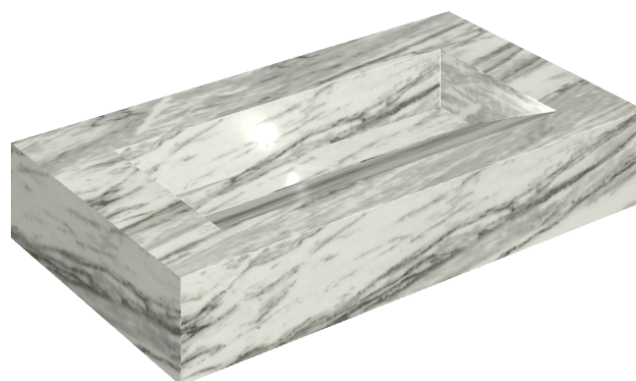

## Washbasin 90

Rivestimento del  
prodotto

Skyfall Bianco  
Paradiso Naturale

I colori e le altre caratteristiche estetiche delle piastrelle presenti nelle illustrazioni presenti sul sito sono puramente indicativi. Guarda sempre i campioni di persona prima dell'acquisto.