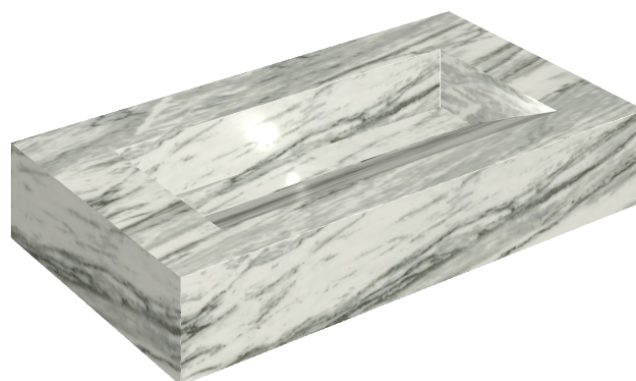

SCHEDA DI CONFIGURAZIONE

Cod. art.: 620810000011

Fly Evo

Washbasin 90

Rivestimento del
prodotto

Skyfall Bianco
Paradiso Naturale

I colori e le altre caratteristiche estetiche delle piastrelle presenti nelle illustrazioni presenti sul sito sono puramente indicativi. Guarda sempre i campioni di persona prima dell'acquisto.