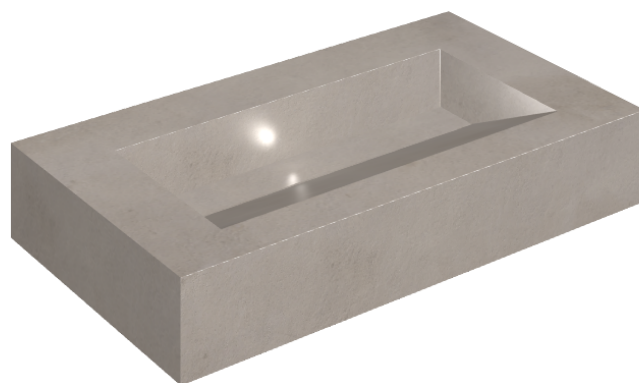

## SCHEMA DI CONFIGURAZIONE

Cod. art.:

620810000011

## Washbasin 90

Rivestimento del  
prodottoMillennium Iron  
Naturale

I colori e le altre caratteristiche estetiche delle piastrelle presenti nelle illustrazioni presenti sul sito sono puramente indicativi. Guarda sempre i campioni di persona prima dell'acquisto.