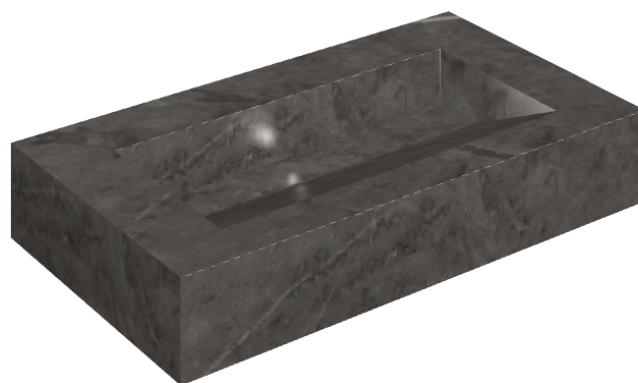

SCHEDA DI CONFIGURAZIONE

Cod. art.: 620810000011

# Fly Evo

## Washbasin 90

Rivestimento del  
prodotto

Charme Evo Antracite  
Naturale

I colori e le altre caratteristiche estetiche delle piastrelle presenti nelle illustrazioni presenti sul sito sono puramente indicativi. Guarda sempre i campioni di persona prima dell'acquisto.