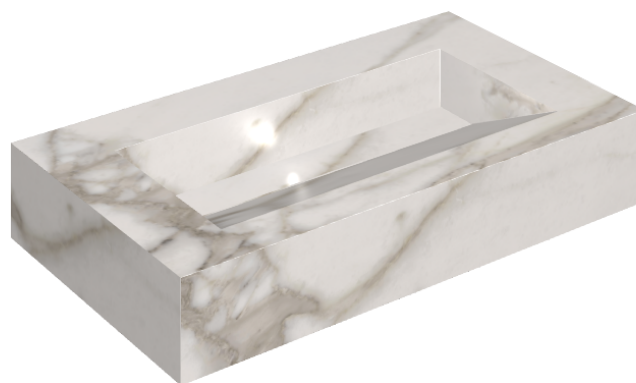

SCHEDA DI CONFIGURAZIONE

Cod. art.: 620810000011

Fly Evo

Washbasin 90

Rivestimento del
prodotto

Charme Evo
Calacatta Naturale

I colori e le altre caratteristiche estetiche delle piastrelle presenti nelle illustrazioni presenti sul sito sono puramente indicativi. Guarda sempre i campioni di persona prima dell'acquisto.