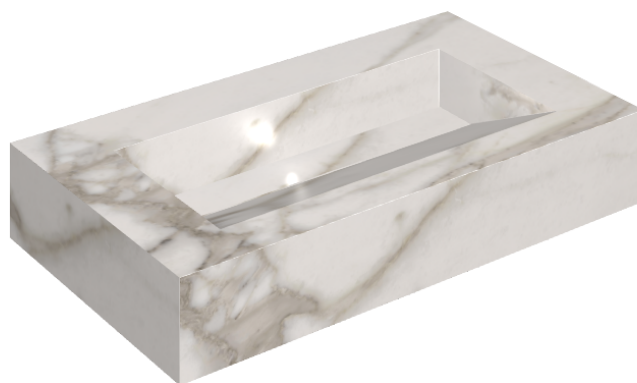

SCHEDA DI CONFIGURAZIONE

Cod. art.: 620810000011

Fly Evo

Washbasin 90

Rivestimento del
prodotto

Charme Evo
Calacatta Naturale

I colori e le altre caratteristiche estetiche delle piastrelle presenti nelle illustrazioni presenti sul sito sono puramente indicativi. Guarda sempre i campioni di persona prima dell'acquisto.