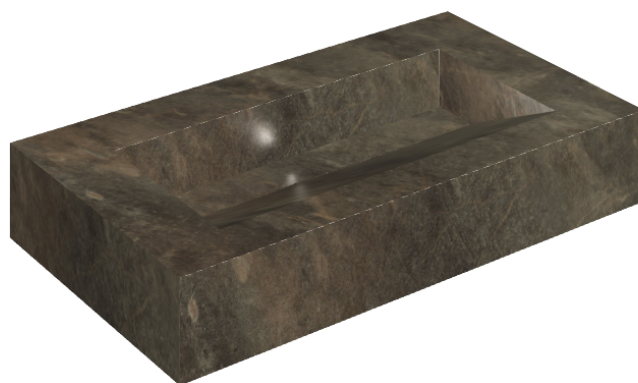

## SCHEMA DI CONFIGURAZIONE

Cod. art.: 620810000011

# Fly Evo

## Washbasin 90

Rivestimento del  
prodottoGenesis Mercury  
Brown Naturale

I colori e le altre caratteristiche estetiche delle piastrelle presenti nelle illustrazioni presenti sul sito sono puramente indicativi. Guarda sempre i campioni di persona prima dell'acquisto.