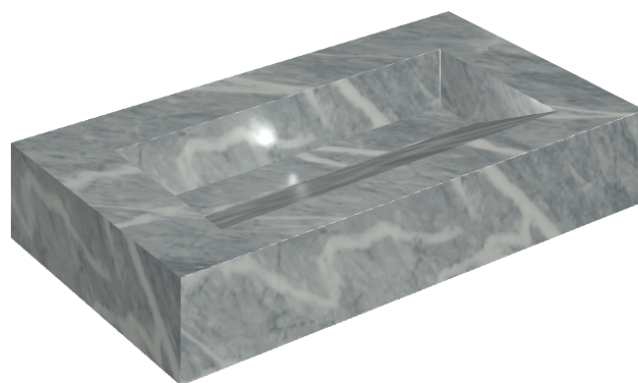

## Washbasin 90

Rivestimento del  
prodotto

Charme Extra Atlantic  
Naturale

I colori e le altre caratteristiche estetiche delle piastrelle presenti nelle illustrazioni presenti sul sito sono puramente indicativi. Guarda sempre i campioni di persona prima dell'acquisto.