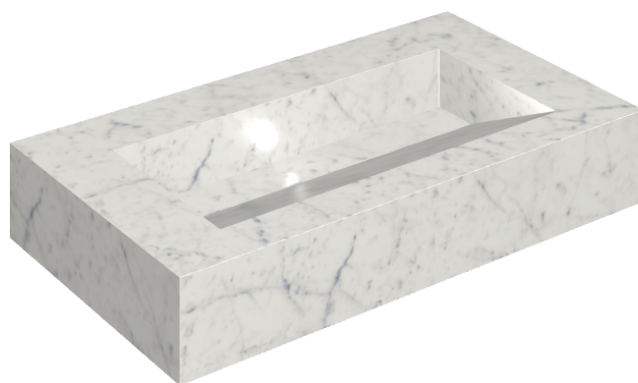

SCHEDA DI CONFIGURAZIONE

Cod. art.: 620810000011

Fly Evo

Washbasin 90

Rivestimento del
prodotto

Charme Extra Carrara
Naturale

I colori e le altre caratteristiche estetiche delle piastrelle presenti nelle illustrazioni presenti sul sito sono puramente indicativi. Guarda sempre i campioni di persona prima dell'acquisto.