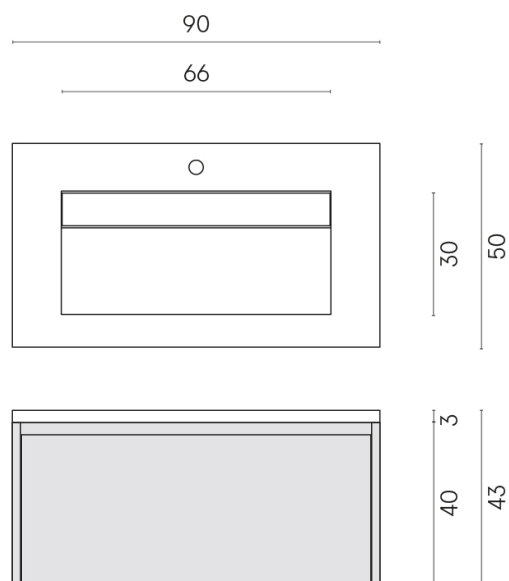

SCHEDA DI CONFIGURAZIONE

Cod. art.:

620810000016

Fly Air

Washbasin 90 Wood

Rivestimento del
prodotto

Charme Deluxe
Sahara Noir Naturele

I colori e le altre caratteristiche estetiche delle piastrelle presenti nelle illustrazioni presenti sul sito sono puramente indicativi. Guarda sempre i campioni di persona prima dell'acquisto.