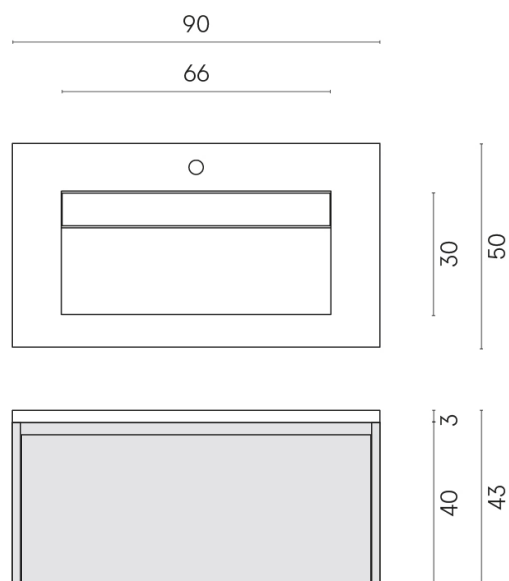

SCHEDA DI CONFIGURAZIONE

Cod. art.:

620810000016

Fly Air

Washbasin 90 Wood

Rivestimento del
prodotto

Room Grey Stone
Cerato

I colori e le altre caratteristiche estetiche delle piastrelle presenti nelle illustrazioni presenti sul sito sono puramente indicativi. Guarda sempre i campioni di persona prima dell'acquisto.