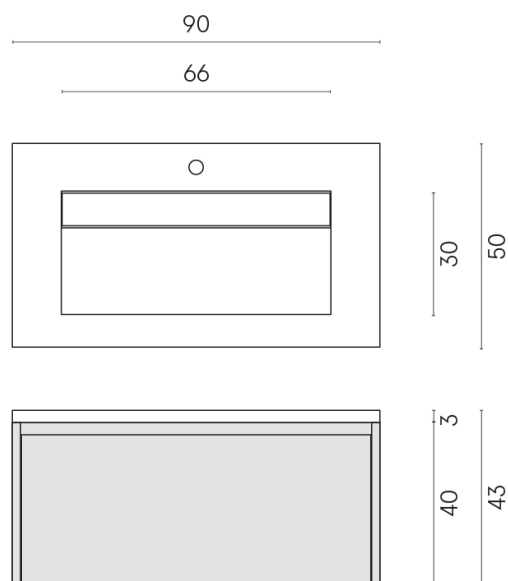

SCHEDA DI CONFIGURAZIONE

Cod. art.: 620810000016

Fly Air

Washbasin 90 Wood

Rivestimento del
prodotto

Charme Evo Onyx Lux

I colori e le altre caratteristiche estetiche delle piastrelle presenti nelle illustrazioni presenti sul sito sono puramente indicativi. Guarda sempre i campioni di persona prima dell'acquisto.