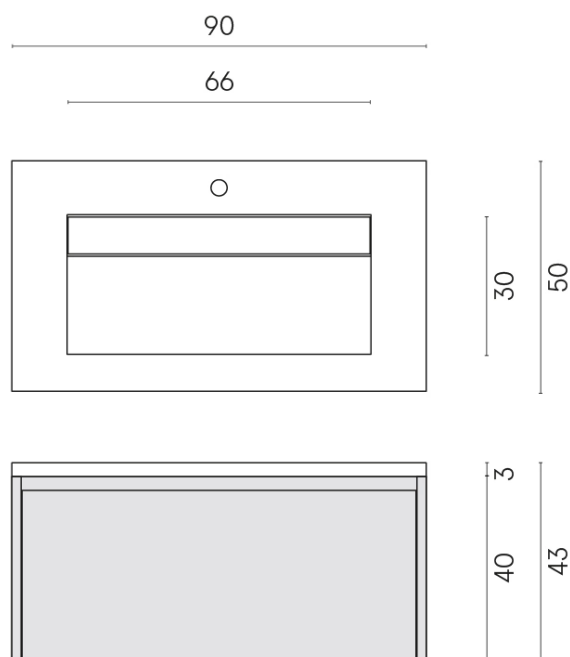

SCHEDA DI CONFIGURAZIONE

Cod. art.: 620810000016

Fly Air

Washbasin 90 Wood

Rivestimento del
prodotto

Charme Extra Lasa
Naturale

I colori e le altre caratteristiche estetiche delle piastrelle presenti nelle illustrazioni presenti sul sito sono puramente indicativi. Guarda sempre i campioni di persona prima dell'acquisto.