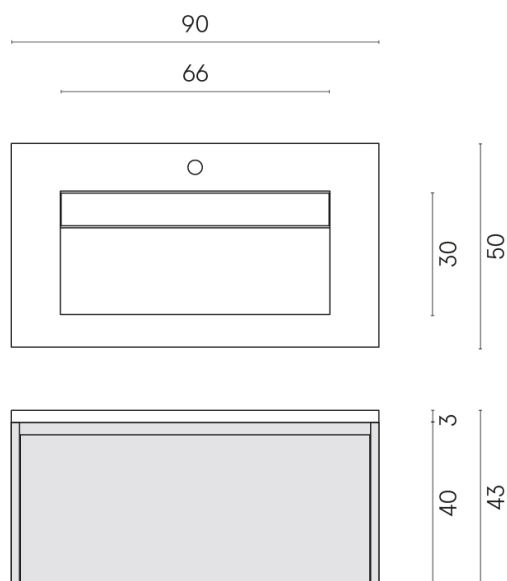

SCHEDA DI CONFIGURAZIONE

Cod. art.:

620810000016

Fly Air

Washbasin 90 Wood

Rivestimento del
prodotto

Charme Extra Lasa
Naturale

I colori e le altre caratteristiche estetiche delle piastrelle presenti nelle illustrazioni presenti sul sito sono puramente indicativi. Guarda sempre i campioni di persona prima dell'acquisto.