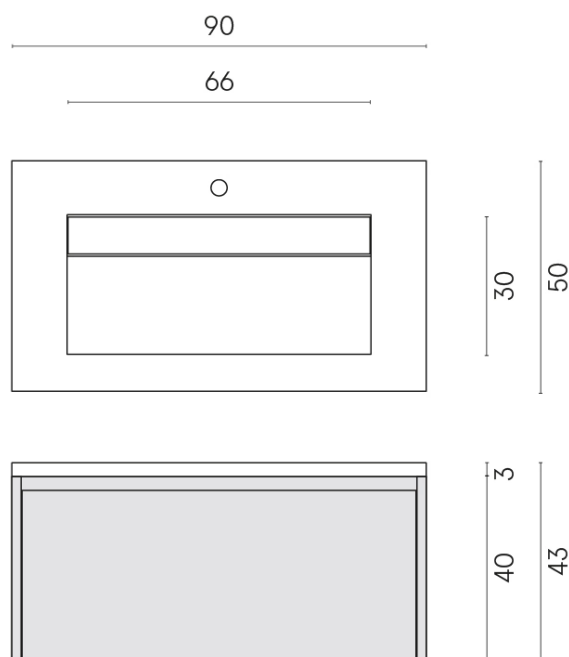

SCHEDA DI CONFIGURAZIONE

Cod. art.: 620810000021

Fly Air

Washbasin 90 White

Rivestimento del
prodotto

Stellaris Absolut Black
Naturale

I colori e le altre caratteristiche estetiche delle piastrelle presenti nelle illustrazioni presenti sul sito sono puramente indicativi. Guarda sempre i campioni di persona prima dell'acquisto.