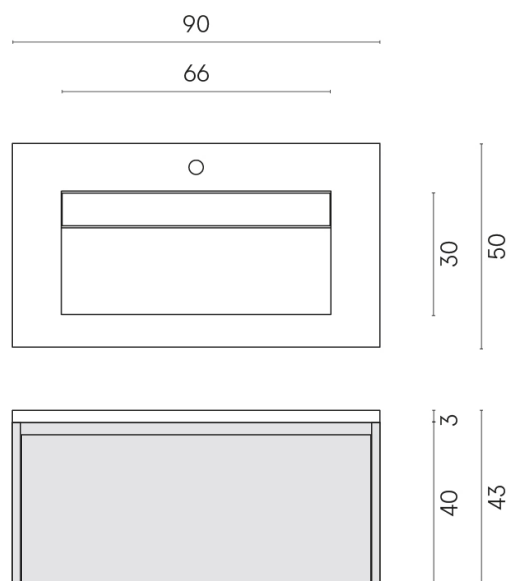

SCHEDA DI CONFIGURAZIONE

Cod. art.: 620810000021

Fly Air

Washbasin 90 White

Rivestimento del
prodotto

Metropolis Glass
Powder Lux

I colori e le altre caratteristiche estetiche delle piastrelle presenti nelle illustrazioni presenti sul sito sono puramente indicativi. Guarda sempre i campioni di persona prima dell'acquisto.