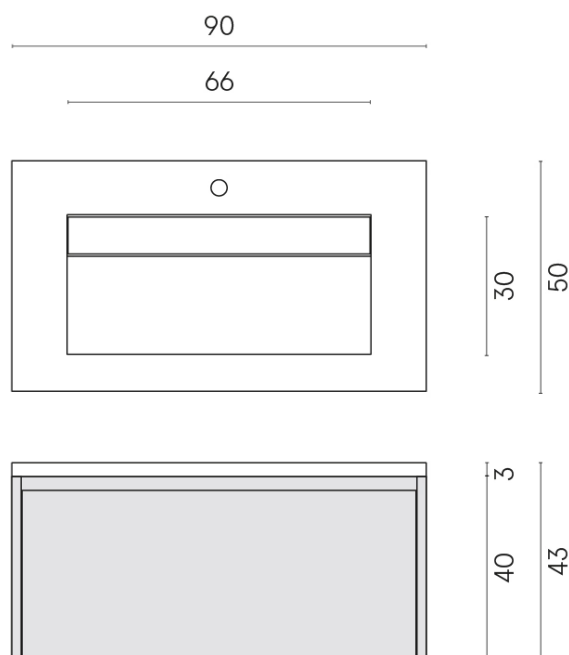

SCHEDA DI CONFIGURAZIONE

Cod. art.: 620810000021

Fly Air

Washbasin 90 White

Rivestimento del
prodotto

Charme Advance
Alabastro White
Naturale

I colori e le altre caratteristiche estetiche delle piastrelle presenti nelle illustrazioni presenti sul sito sono puramente indicativi. Guarda sempre i campioni di persona prima dell'acquisto.