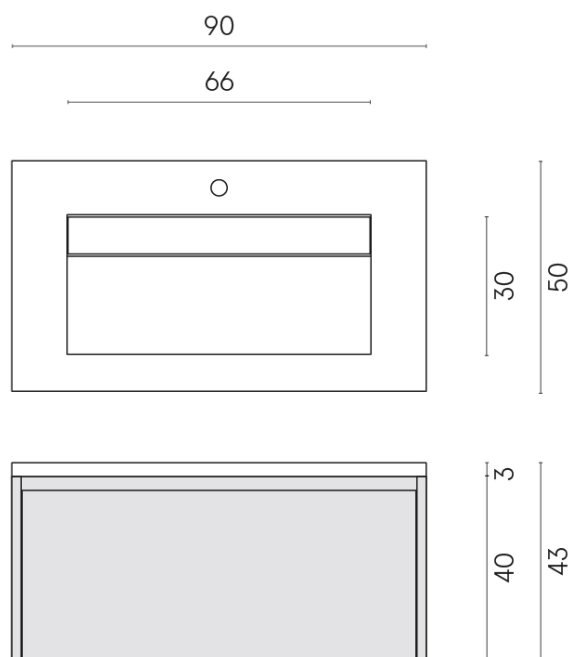

SCHEDA DI CONFIGURAZIONE

Cod. art.:

620810000021

Fly Air

Washbasin 90 White

Rivestimento del
prodotto

Charme Deluxe
Arabescato White
Naturale

I colori e le altre caratteristiche estetiche delle piastrelle presenti nelle illustrazioni presenti sul sito sono puramente indicativi. Guarda sempre i campioni di persona prima dell'acquisto.