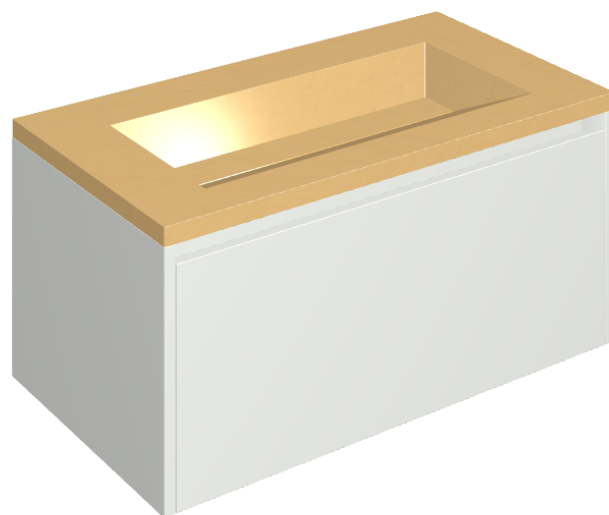

SCHEDA DI CONFIGURAZIONE

Cod. art.:

620810000021

Fly Air

Washbasin 90 White

Rivestimento del
prodotto

Surface Sun Cerato

I colori e le altre caratteristiche estetiche delle piastrelle presenti nelle illustrazioni presenti sul sito sono puramente indicativi. Guarda sempre i campioni di persona prima dell'acquisto.