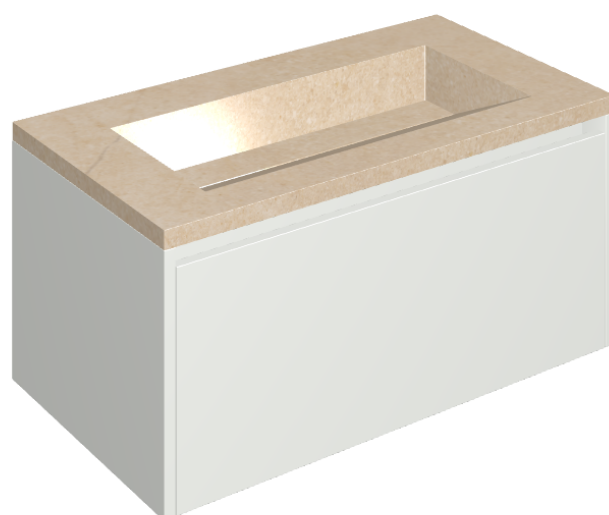

SCHEDA DI CONFIGURAZIONE

Cod. art.:

620810000021

Fly Air

Washbasin 90 White

Rivestimento del
prodotto

Contempora Flare
Cerato

I colori e le altre caratteristiche estetiche delle piastrelle presenti nelle illustrazioni presenti sul sito sono puramente indicativi. Guarda sempre i campioni di persona prima dell'acquisto.