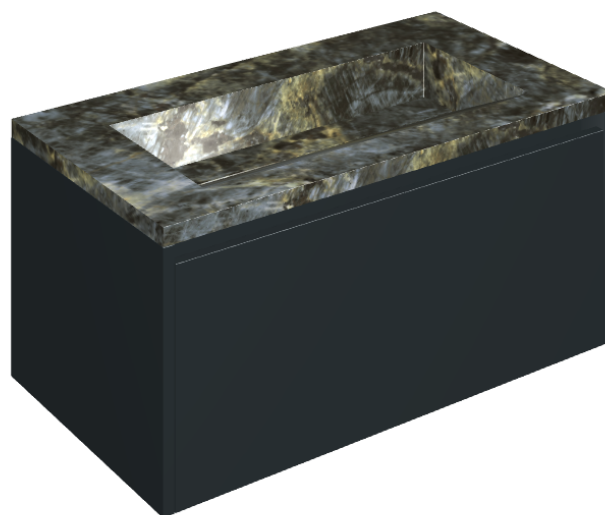

SCHEDA DI CONFIGURAZIONE

Cod. art.:

620810000025

Fly Air

Washbasin 90 Black

Rivestimento del
prodotto

Stellaris Madagascar
Dark Naturale

I colori e le altre caratteristiche estetiche delle piastrelle presenti nelle illustrazioni presenti sul sito sono puramente indicativi. Guarda sempre i campioni di persona prima dell'acquisto.