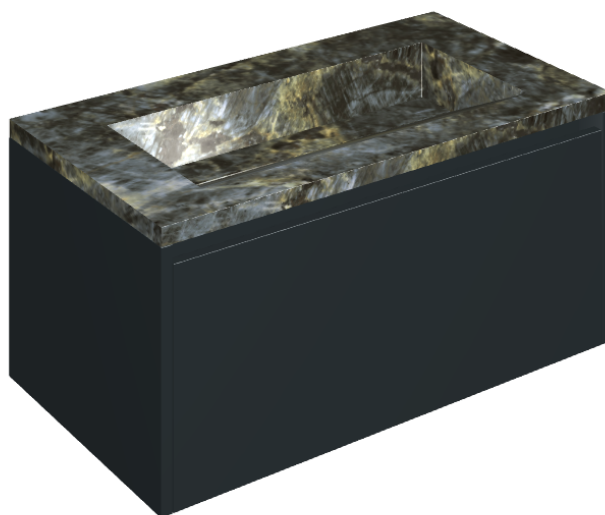

SCHEDA DI CONFIGURAZIONE

Cod. art.:

620810000025

Fly Air

Washbasin 90 Black

Rivestimento del
prodotto

Stellaris Madagascar
Dark Naturale

I colori e le altre caratteristiche estetiche delle piastrelle presenti nelle illustrazioni presenti sul sito sono puramente indicativi. Guarda sempre i campioni di persona prima dell'acquisto.