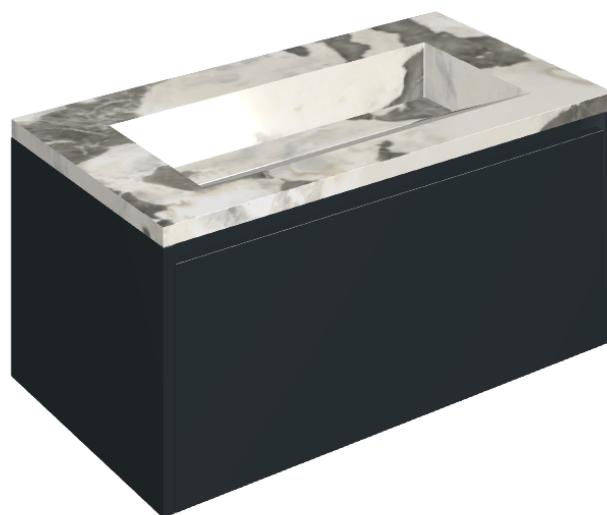

## Washbasin 90 Black

Rivestimento del  
prodotto

Stellaris Dover Light  
Naturale

I colori e le altre caratteristiche estetiche delle piastrelle presenti nelle illustrazioni presenti sul sito sono puramente indicativi. Guarda sempre i campioni di persona prima dell'acquisto.