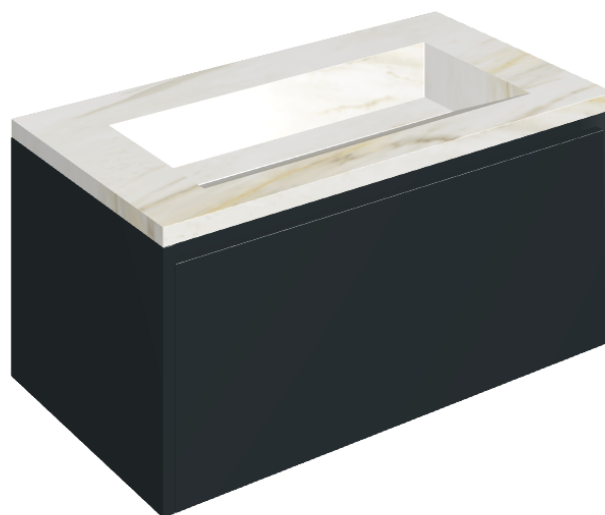

## Washbasin 90 Black

Rivestimento del  
prodotto

Stellaris Carrara Ivory  
Naturale

I colori e le altre caratteristiche estetiche delle piastrelle presenti nelle illustrazioni presenti sul sito sono puramente indicativi. Guarda sempre i campioni di persona prima dell'acquisto.