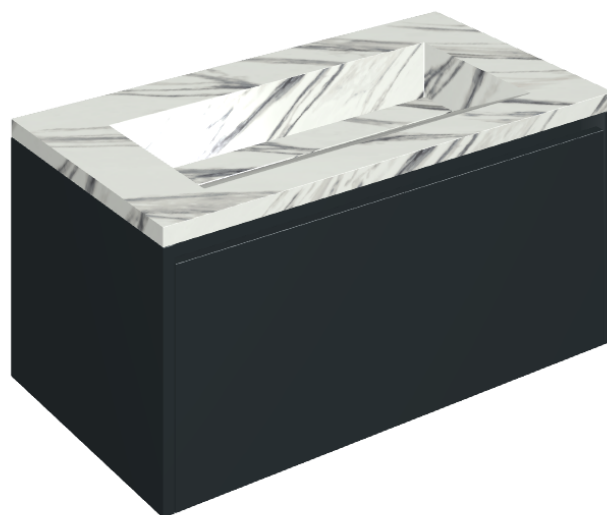

SCHEDA DI CONFIGURAZIONE

Cod. art.:

620810000025

Fly Air

Washbasin 90 Black

Rivestimento del
prodotto

Charme Deluxe
Statuario Fantastico
Naturale

I colori e le altre caratteristiche estetiche delle piastrelle presenti nelle illustrazioni presenti sul sito sono puramente indicativi. Guarda sempre i campioni di persona prima dell'acquisto.