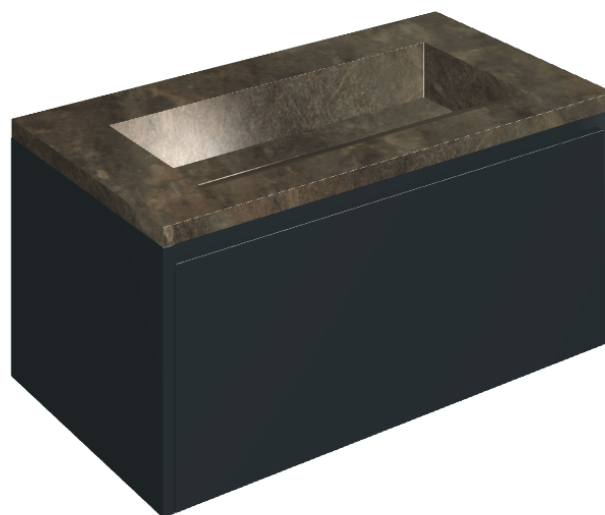

SCHEDA DI CONFIGURAZIONE

Cod. art.:

620810000025

Fly Air

Washbasin 90 Black

Rivestimento del
prodotto

Genesis Mercury
Brown Naturale

I colori e le altre caratteristiche estetiche delle piastrelle presenti nelle illustrazioni presenti sul sito sono puramente indicativi. Guarda sempre i campioni di persona prima dell'acquisto.