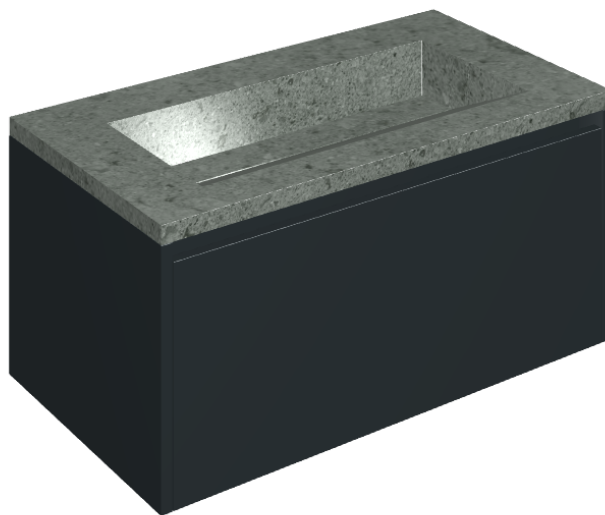

## Washbasin 90 Black

Rivestimento del  
prodotto

Genesis Saturn Grey  
Naturale

I colori e le altre caratteristiche estetiche delle piastrelle presenti nelle illustrazioni presenti sul sito sono puramente indicativi. Guarda sempre i campioni di persona prima dell'acquisto.