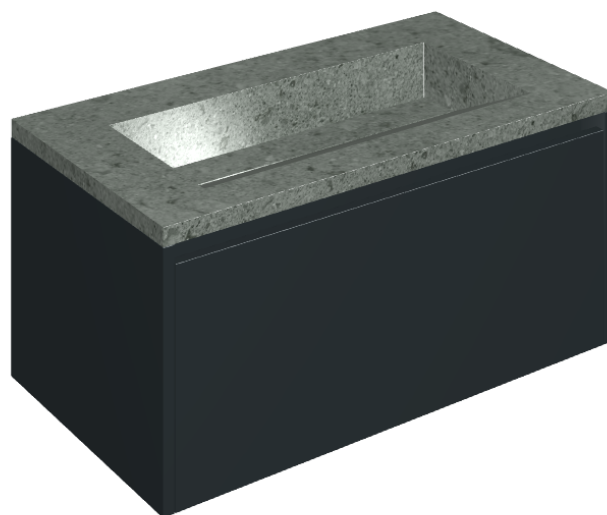

SCHEDA DI CONFIGURAZIONE

Cod. art.:

620810000025

Fly Air

Washbasin 90 Black

Rivestimento del
prodotto

Genesis Saturn Grey
Naturale

I colori e le altre caratteristiche estetiche delle piastrelle presenti nelle illustrazioni presenti sul sito sono puramente indicativi. Guarda sempre i campioni di persona prima dell'acquisto.